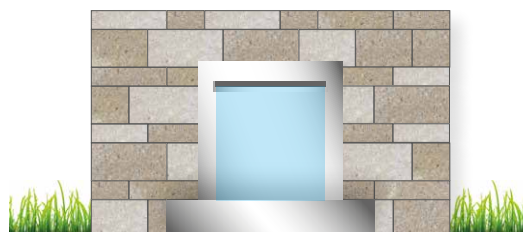

Kleinpflastersystem

ECOSAVE®

GABANO® silco Beige 80/40/5 cm und
MOLINALINE® antik DT1100 Kalkstein alle drei Farben

MOLINA® samtiert Granit hell und mittel Groß- und Kleinpflastersystem

MOLINALINE® antikplus DT1100 Kalkstein hell und mittel
mit Wasserwand

MOLINALINE® Set 20 (Einzelsteine nicht lieferbar)

MOLINALINE® Set 10 (Einzelsteine nicht lieferbar)

Radiensteine

Abdeckstein mit Tropfnase und Abstandhalter

EINFACH. IMMER. SAUBER!

DUROSAVE®

DUROSAVE® Oberflächen mit Tiefenschutz sind einfach zu reinigen und haben sich seit 10 Jahren in der Praxis bewährt.

MOLINALINE® Wasserwand

Der Lieferumfang beinhaltet:

- 1 MOLINALINE® Mauerset (ca. 190/120/20 cm)
- 2 Säcke Mauermörtel oder 1 Sack Mauerkleber
- Wasserwand (ca. 75/95 cm) inkl. Pumpentechnik und Wasserbecken (112,5/53/14 cm) aus hochwertigem Edelstahl