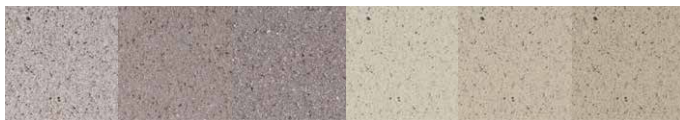

 **GODELMANN**

Alles. Passt. Zusammen.
Gestaltungslinie **MOLINA®**

MOLINALINE® Set 20 und Set 10 antik DT1100 Kalkstein alle drei Farben und GABANO® Holzoptik silco Sandgrau hell 80/40/5 cm

MOLINA® samtiert Granit hell und mittel Groß- und Kleinpflastersystem

GABANO® Holzoptik silco Beige 80/40/5 cm

MOLINA® samtiert Granit dunkel Großpflastersystem

MOLINA®light silco Granit mittel 80/40/5 und 60/40/5 cm

GABANO® Dicke 5,0 cm

80/40/5 cm	•	•	•	•	•	•	•	•
60/40/5 cm	•	•	•	•	•	•	•	•
	silco Sandgrau hell	silco Sandgrau mittel	silco Sandgrau dunkel	silco Rauchgrau	silco Beige	silco Holzoptik Sandgrau hell	silco Holzoptik Rauchgrau	silco Holzoptik Beige

MOLINA® light Dicke 5,0 cm

80/40/5 cm	•	•	•
60/40/5 cm	•	•	•
	samtirt Granit hell	samtirt Granit mittel	samtirt Granit dunkel

MOLINA® Dicke 8,0 cm

Großpflastersystem	•	•	•	•	•	•
Mittelpflastersystem	•	•	•			
● Kleinpflastersystem	•	•	•	•	•	•
90/60/8 cm	•	•	•			
60/60/8 cm	•	•	•			
	samtirt Granit hell	samtirt Granit mittel	samtirt Granit dunkel	silco Kalkstein hell	silco Kalkstein mittel	silco Kalkstein dunkel